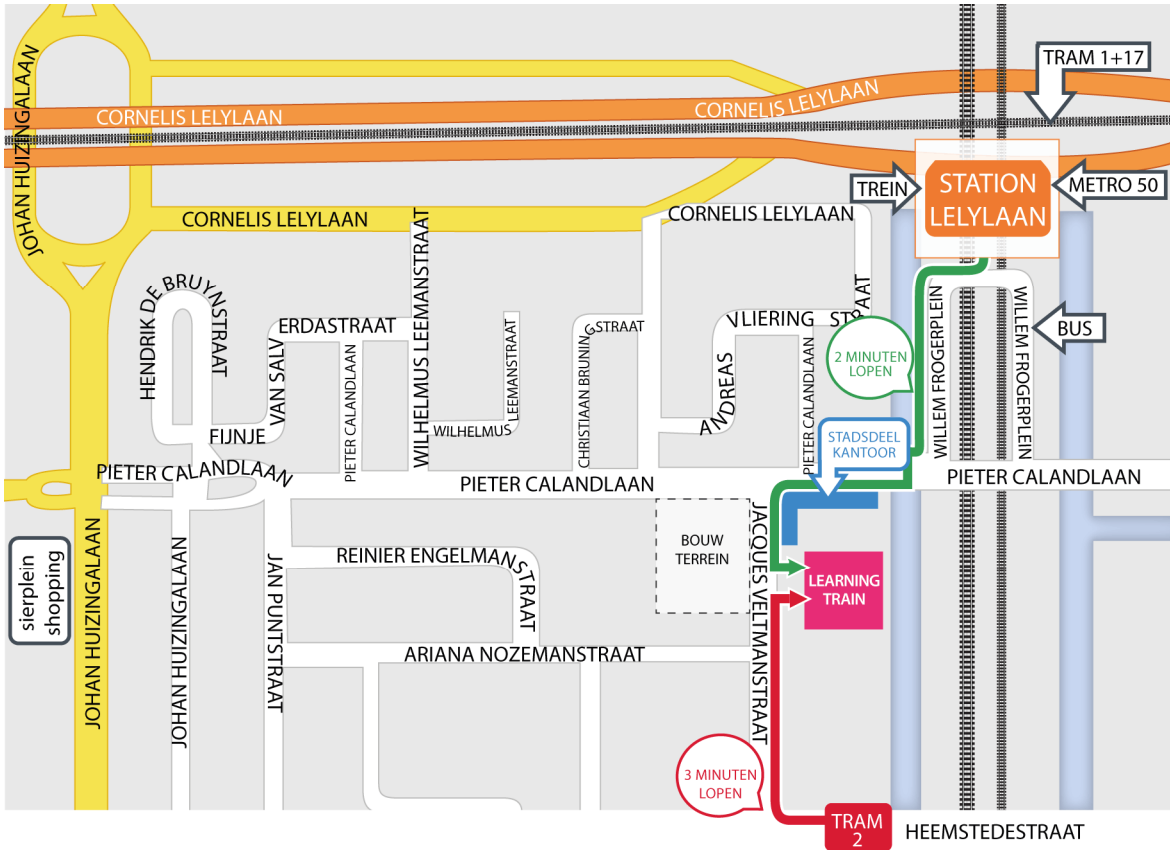

### Plattegrond vanaf Station Lelylaan & Heemstedestraat (voor reizen met trein, metro, tram & bus)

Trein, metro 50, tram 1 & 17, bus 62, 63, 195, 247, 353  
Tram 2

Station > Route > Stadsdeelkantoor > LearningTrain  
Tramhalte > Jacques Veltmanstraat > LearningTrain

### Routekaart: met de auto vanaf S106